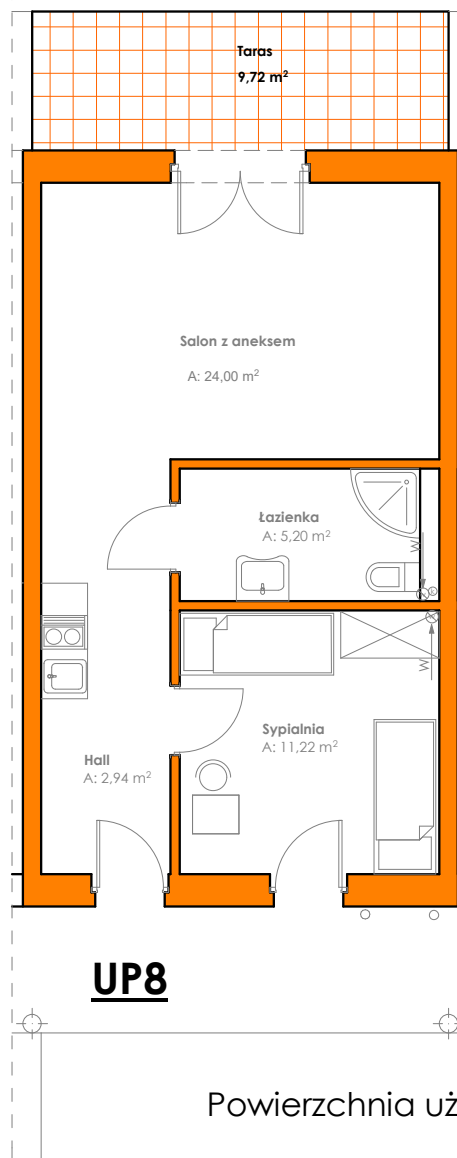

Karta lokalu usługowego UP8

KONDYGNACJA: PARTER

Powierzchnia użytkowa lokalu: **43,36 m²**

Powierzchnia tarasu: **9,72 m²**

SCHEMAT KONDYGNACJI